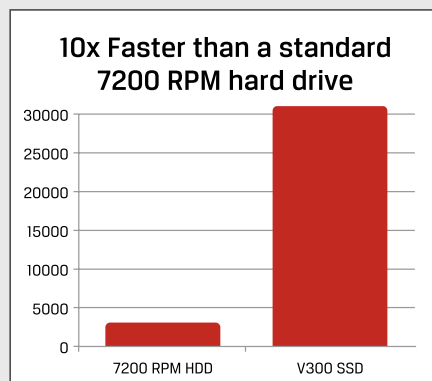

PERFORMANCE STORE
FLASH DURABLE
RELIABLE
MEMORY STORE
FLASH SOLID-STATE DRIVE
ENERGY-EFFICIENT
PERFORMANCE STORE
UPGRADE
SHOCK-PROOF
SSDNOW V300

賦與電腦全新生命力。

以 Kingston® SSD Now V300 固態硬碟取代傳統硬碟，可充分發揮電腦的效能並提升投資效益。這是最划算的方式，大幅提升系統處理時間；與移轉資料到全新系統相比，也較不會中斷使用時間。

SSDNow V300 備有專為 Kingston 和最佳化新一代快閃記憶體所設計的 LSI® SandForce® 控制器，藉由兩個 SSD 領導品牌提供最優異的品質保證。因為採用固態元件製造而成，無活動式零件，具有防震耐撞抗摔的特性。

SSDNow V300 安裝簡易，可選購升級套件組合，內含所有安裝必要配件及複製軟體，可快速複製檔案及作業系統。提供三年產品保固、免費技術支援服務及 Kingston 可靠的品質保證。

- > 經濟實惠的系統升級
- > 徹底發揮系統效能
- > 提升電腦的投資效益

SSDNow V300

以 PCMark® Vantage 為基準、Advanced Edition、HDD 測試套件組

請參閱背面之產品特性/規格 >>