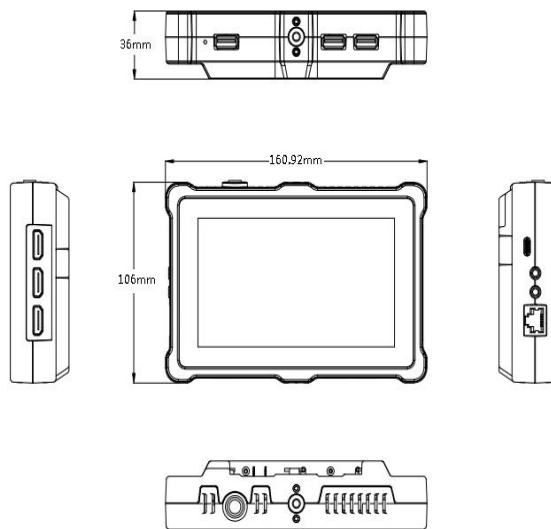

TAO 1pro

主要特点

- 导播推流编解码器
- 5.5寸高清触摸屏菜单操作
- 网络高清推流，支持H.264编码方式
- 支持主屏以及HDMI输出旋转异步旋转功能
- 2路UVC输入，2路HDMI 1.3输入与1路HDMI 2.0输出
- 支持蓝牙5.0
- 支持NDI 5.0编解码
- 支持波形图、矢量图和直方图等图像分析功能
- 支持音柱功能
- 支持USB录制，移动硬盘最大存储空间为2T
- 支持最多四个网络推流平台直播
- Type C供电，支持PD协议
- 自带兼容SONY NF970以及Panasonic AG-VBR59MC标准电池座
用户可以自己装配2个电池（标配不含电池）

应用图

尺寸图

订货编码

产品代码	项目
410-5513-01-0	TAO 1pro
490-5513-01-0	TAO 1pro 锂电池（选配）

规格

接口	输入	HDMI 1.3	2×HDMI-A	
		USB 3.0	2×USB TypeA	
	输出	HDMI 2.0	1×HDMI-A	
	录制	USB 2.0	1×USB TypeA	
	音频	In	1×3.5mm 音频插座	
		Out	1×3.5mm 音频插座	
控制/推流	LAN	1×RJ45		
电源		1×USB-C		
性能	输入分辨率	HDMI		
		SMPTE	720p@50/60 1080p@23/24/60	
		VESA	1024×768@60 1280×720@60 1280×800@60 1280×1024@60 1360×768@60 1600×1200@60 1680×1050@60 1920×1080@60	
输出分辨率	HDMI			
	SMPTE	720p@50/60 1080p@24/25/50/60 2160p@60		
	VESA	1024×768@60 1280×720@50/60 1280×800@60 1280×1024@60 1360×768@60 1920×1080@50/60 3840×2160@60		
支持标准	HDMI	1.3 (输入) 2.0 (输出)		
	USB	3.0		
面板特性	屏幕尺寸	5.5" TFT		
	分辨率	1080×1920 pixels		
	点距	0.063(H)×0.021(W)(mm)		
	屏幕比例	16:9		
	亮度	450cd/m ²		
	对比度	1000:1		
	背光源	LED		
可视角度	80°/80°(L/R)80°/80°(U/D)			
电源	输入电压	9V/2A		
	最大功率	18W		
工作环境	工作温度	0℃~55℃		
	工作湿度	5%~85%		
物理参数	重量	设备重量	350g(不带电池);882g(带电池)	
		包装重量	770g	
	尺寸	设备尺寸	161mm×106mm×36mm	
		包装尺寸	255mm×145mm×85mm	