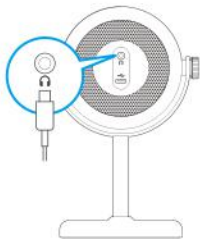

操作指南

1. 将麦克风连接至手机 / 电脑
USB-C 设备（使用配备的 USB-C
转 USB-C 数据线）

Mac / Windows 电脑（使用配备的
USB-A 转 USB-C 数据线）