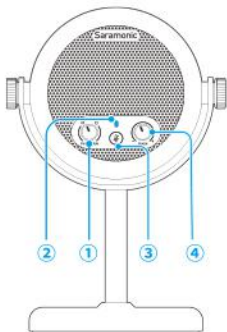

Xmic Z4 带有增益调节旋钮和触摸式静音键。3.5 mm 耳机插孔可让您在录音过程中进行监听并确保音频清晰度。产品配备了可调节桌面支架和防喷罩，您可以轻松快速开始音频录制，是家庭工作室录音、播客、直播等的理想选择。

特点

- USB 电容麦克风
- 适用于家庭工作室录音、播客、直播等
- 兼容安卓设备、平板、Mac/Windows 电脑
- 心形和全向型拾音模式自由切换
- 即插即用，使用方便
- 3.5mm 耳机输出孔，支持实时监听和回放监听功能
- 具备增益调节和静音功能
- 可调节耐用麦克风桌面支架

产品结构

① 模式切换旋钮

转动旋钮可切换心型和全向型模式。

🗨️ 心形拾音模式

最大程度地剔除从两侧和后方的声音，通常当作指向型麦克风使用，适合捕捉饱满圆润的自然声，可用于播客、演讲、访谈、乐器弹奏等场合。

🗨️ 全向型拾音模式

全方位拾音，适合于收录自然混合的周围音，对风和手持噪音以及爆破音的敏感度较低。

② 状态指示灯