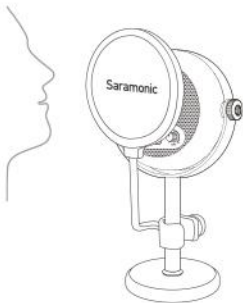

操作指南

1. 将麦克风连接至手机 / 电脑
USB-C 设备（使用配备的 USB-C
转 USB-C 数据线）

Mac / Windows 电脑（使用配备的
USB-A 转 USB-C 数据线）

2. 接入耳机进行音频监听

3. 选择所需的拾音模式并根据录制需要，调节增益旋钮。

4. 根据录制需要，将防噪罩安装至麦克风上。

5. 开始录制

包装清单