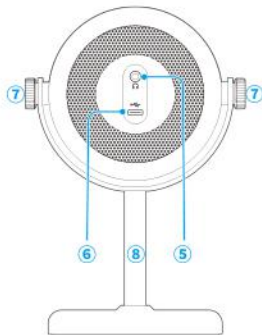

产品结构

① 模式切换旋钮

转动旋钮可切换心型和全向型模式。

🗨️ 心形拾音模式

最大程度地剔除从两侧和后方的声音，通常当作指向型麦克风使用，适合捕捉饱满圆润的自然声，可用于播客、演讲、访谈、乐器弹奏等场合。

🗨️ 全向型拾音模式

全方位拾音，适合于收录自然混合的周围音，对风和手持噪音以及爆破音的敏感度较低。

② 状态指示灯

模式	指示灯
正常工作状态	蓝灯常亮
静音模式	红灯常亮

③ 静音键

轻触进入 / 退出静音模式

④ 增益调节旋钮

转动旋钮以调节麦克风增益

- ⑤ 3.5mm 耳机插孔
接入耳机进行音频监听
- ⑥ USB-C 接口
- ⑦ 锁紧旋钮
- ⑧ 桌面支架

配件

防噪罩

USB-C 转
USB-C 转接线

USB-A 转
USB-C 转接线

3/8 英寸
转接头

功能

麦克风角度调节

1. 逆时针松开两侧的旋钮。
2. 将麦克风调整到所需角度，然后拧紧旋钮。

将麦克风安装至悬臂支架上

1. 如图所示旋开并卸下支架底座。