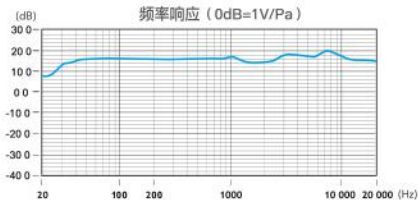

极性图

全向型

心形

频率响应

全向型

心形

For better recording experience, the application **SmartRecorder** is recommended.

为获得更好的录制体验，推荐使用枫笛 Saramonic 自主研发应用软件 **SmartRecorder**。