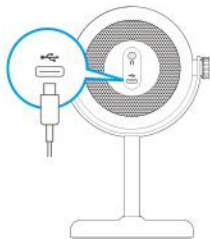

操作指南

1. 将麦克风连接至手机 / 电脑
USB-C 设备（使用配备的 USB-C
转 USB-C 数据线）

Mac / Windows 电脑（使用配备的
USB-A 转 USB-C 数据线）