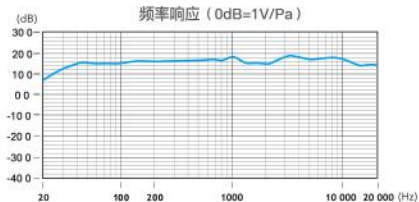

极性图

全向型

心形

频率响应

全向型

心形

For better recording experience, the application **SmartRecorder** is recommended.

为获得更好的录制体验，推荐使用枫笛 Saramonic 自主研发应用软件 **SmartRecorder**。