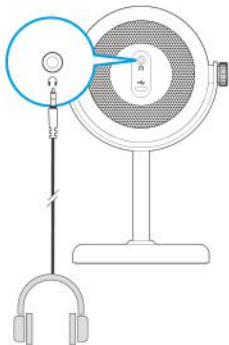

2. 接入耳机进行音频监听

3. 选择所需的拾音模式并根据录制需要，调节增益旋钮。

4. 根据录制需要，将防噪罩安装至麦克风上。

5. 开始录制