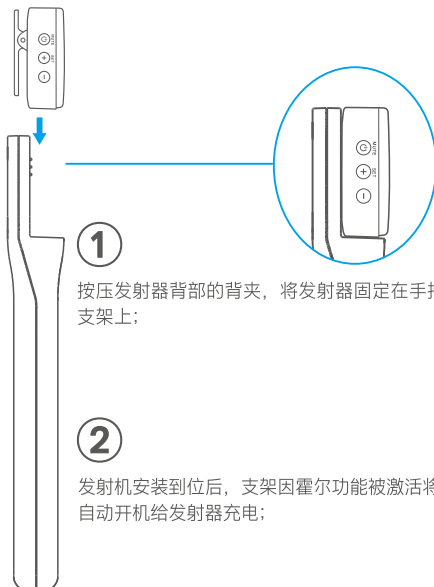

Packing Lists

Handheld Microphone Holder x1

Foam Windscrew x1

USB-C Charging Cable x1

Scan the QR code and follow us
扫描微信关注枫笛公众号

产品结构

- ① 充电触点
② 电源指示灯

状态	指示灯
开机	蓝灯常亮
低电状态	红灯常亮
超低电警告	红灯闪烁10秒
关机	指示灯熄灭

- ③ 电源键
长按电源键2秒开/关机。
④ 手柄
⑤ Type-C充电口
使用随附的Type-C充电线给支架充电。
⑥ 充电指示灯

状态	指示灯
支架充电中	红灯常亮
支架充满电	红灯熄灭

- ⑦ 背夹凹槽

安装步骤

- ① 按压发射器背部的背夹，将发射器固定在手持支架上；

- ② 发射机安装到位后，支架因霍尔功能被激活将自动开机给发射器充电；

- ③ 充电完毕后，长按支架电源键2秒关机即可。

注：

1. 该手持支架适配Blink900 TX、Blink900 TX-TG和Blink900 TXR无线发射器（另售）。
2. Blink900 HM手持支架在开机30秒内若无发射器安装，将自动关机。

参数

电池规格	内置锂电池 3.7V/1100mAh
充电接口	Type-C
充电时长	约2小时
可给TX循环充电次数	约2次
尺寸	195.5x43.5x22mm
重量	66g
工作温度	0°C 至50°C
贮存温度	-20°C 至+55°C