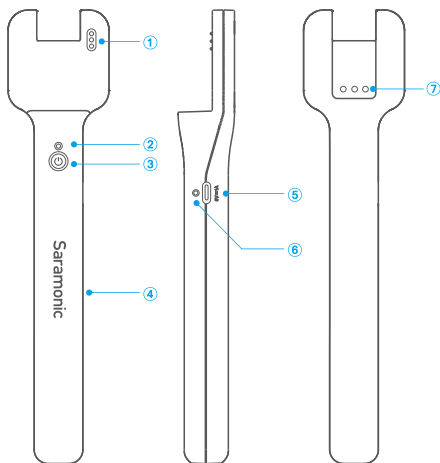

Specifications

Power Capacity	Built-in Li-ion Battery 3.7V/1100mAh
Charging Port	USB-C
Charging Time	Approx. 2 hours
Charging Times for TX	Approx. 2 times
Dimensions	7.7x1.71x0.87" (195.5x43.5x22mm)
Weight	Approx. 2.33oz (66g)
Operating Temperature	0°C to 50°C
Storage Temperature	-20°C to +55°C

Packing Lists

Handheld Microphone Holder x1

Foam Windscrew x1

USB-C Charging Cable x1

Scan the QR code and follow us
扫描微信关注枫笛公众号

产品结构

- ① 充电触点
② 电源指示灯

状态	指示灯
开机	蓝灯常亮
低电状态	红灯常亮
超低电警告	红灯闪烁10秒
关机	指示灯熄灭

- ③ 电源键
长按电源键2秒开/关机。
④ 手柄
⑤ Type-C充电口
使用随附的Type-C充电线给支架充电。
⑥ 充电指示灯

状态	指示灯
支架充电中	红灯常亮
支架充满电	红灯熄灭

- ⑦ 背夹凹槽

安装步骤

- ① 按压发射器背部的背夹，将发射器固定在手持支架上；

- ② 发射机安装到位后，支架因霍尔功能被激活将自动开机给发射器充电；

- ③ 充电完毕后，长按支架电源键2秒关机即可。

注：

1. 该手持支架适配Blink900 TX、Blink900 TX-TG和Blink900 TXR无线发射器（另售）。
2. Blink900 HM手持支架在开机30秒内若无发射器安装，将自动关机。

参数

电池规格	内置锂电池 3.7V/1100mAh
充电接口	Type-C
充电时长	约2小时
可给TX循环充电次数	约2次
尺寸	195.5x43.5x22mm
重量	66g
工作温度	0°C 至50°C
贮存温度	-20°C 至+55°C