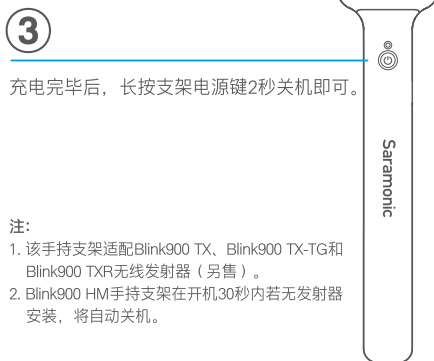

Packing Lists

Handheld Microphone Holder x1

Foam Windscrew x1

USB-C Charging Cable x1

Scan the QR code and follow us
扫描微信关注枫笛公众号

产品结构

- ① 充电触点
② 电源指示灯

状态	指示灯
开机	蓝灯常亮
低电状态	红灯常亮
超低电警告	红灯闪烁10秒
关机	指示灯熄灭

- ③ 电源键
长按电源键2秒开/关机。
④ 手柄
⑤ Type-C充电口
使用随附的Type-C充电线给支架充电。
⑥ 充电指示灯

状态	指示灯
支架充电中	红灯常亮
支架充满电	红灯熄灭

- ⑦ 背夹凹槽

安装步骤

- ① 按压发射器背部的背夹，将发射器固定在手持支架上；

- ② 发射机安装到位后，支架因霍尔功能被激活将自动开机给发射器充电；

- ③ 充电完毕后，长按支架电源键2秒关机即可。

注：

1. 该手持支架适配Blink900 TX、Blink900 TX-TG和Blink900 TXR无线发射器（另售）。
2. Blink900 HM手持支架在开机30秒内若无发射器安装，将自动关机。

参数

电池规格	内置锂电池 3.7V/1100mAh
充电接口	Type-C
充电时长	约2小时
可给TX循环充电次数	约2次
尺寸	195.5x43.5x22mm
重量	66g
工作温度	0°C 至50°C
贮存温度	-20°C 至+55°C