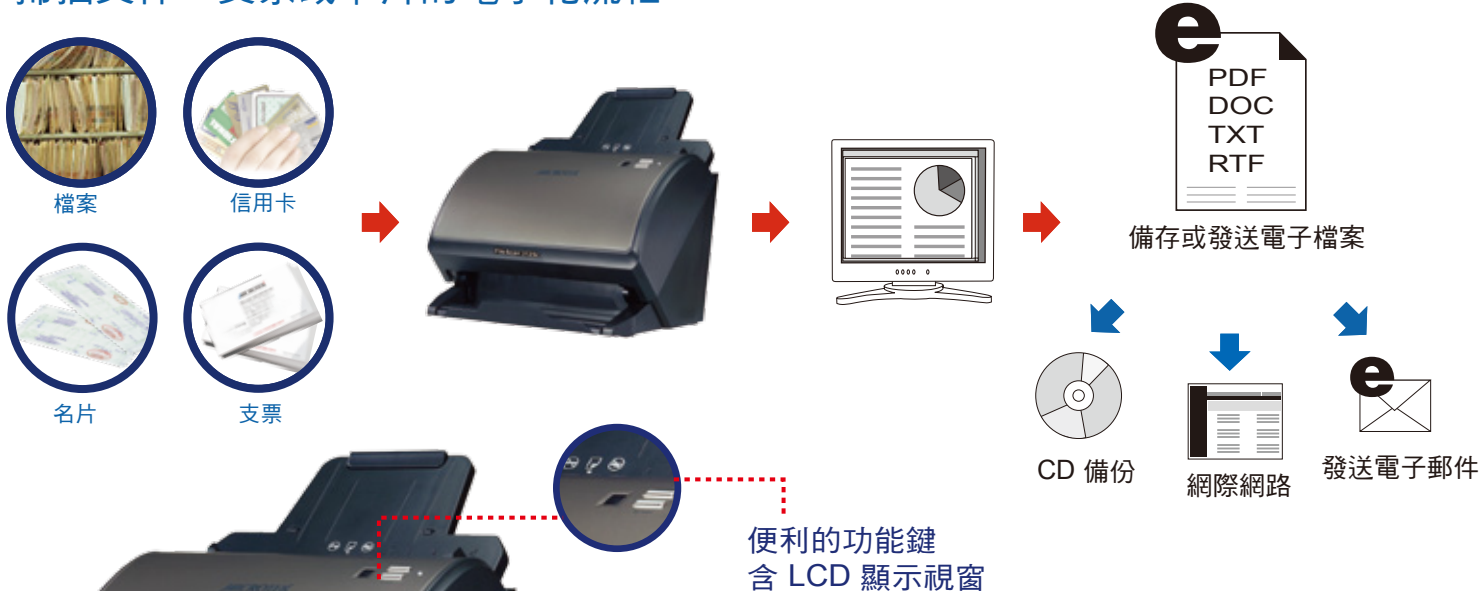

FileScan 3125c

多功能掃描器

掃描文件、名片、證件與各式塑膠硬卡

搭載超音波感應器、100 張大容量自動送紙匣

- CCD
- 超音波偵測
- LED光源
- 雙面掃描
- 彩色文件
25 ppm (單面)
50 ipm (雙面)
- 黑白文件
25 ppm (單面)
50 ipm (雙面)
- 光學解析度
600 dpi
- 可掃描
塑膠卡片
- 100 張
自動送紙
- 快捷
功能鍵

OCR engine powered by **ABBYY**

先進的超音波偵測技術

FileScan 3125c 配有一個超音波感應器，能自動偵測從自動進紙器匯入的紙張厚度，當偵測到重疊進紙的情形時，自動進紙器將會停止進紙的動作，因此能有效預防重複進紙或漏頁的發生，減少掃描多頁文件時的錯誤。

可輕鬆掃描處理各式材質的文件與卡片

只需短短數秒，FileScan 3125c 可輕鬆完成信用卡、支票、名片、銀行文件、法律權狀、保單與醫療紀錄等各式材質與種類的文件掃描。

掃描文件、支票或卡片的電子化流程

針對狹小辦公空間的完美設計

採垂直進紙設計，可大幅減少佔用桌面空間，出紙托盤採伸縮設計，更適合在狹小的辦公桌上使用。

出紙托盤關閉

掃描完的文件，直接輸出置於桌面上。

出紙托盤全開

掃描完的文件，輸出置於出紙托盤上，整齊排列。

詳細規格

產品類型
直立式饋紙掃描器

影像感應元件
CCD 兩組

掃描方式
雙面掃描

光學解析度
600 dpi

掃描速度
彩色模式：25 ppm (單面)；50 ipm (雙面)
灰階模式：25 ppm (單面)；50 ipm (雙面)
黑白模式：25 ppm (單面)；50 ipm (雙面)

送紙器容量
100 張

掃描範圍
最小：3.15" x 2.05" / 80 mm x 52 mm
最大：8.5" x 35" / 216 mm x 889 mm
體積 (長 x 寬 x 高)
8.19" x 11.77" x 7.76" / 208 mm x 299 mm x 197 mm