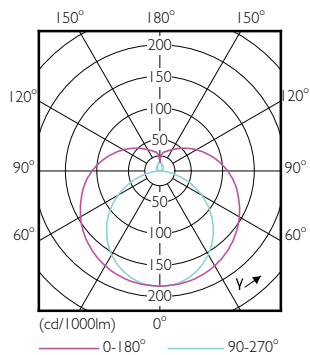

接口	G5
正常使用壽命 (標稱)	50000 h
切換週期	50000X

照明科技

顯色指數 (Nom)	83
正常使用壽命結束時的燈具流明維持係數 (標稱)	70 %
光通量 (標稱)	2500 lm

溫度

T 環境 (最大)	45 °C
T 環境 (最小)	-20 °C
T 盒上限 (標稱)	65 °C
T 儲存 (最大)	65 °C
T 儲存 (最小)	-40 °C

照明科技

Order Code	Full Product Name	色碼	相關色溫 (標稱)
929001391102	Master LEDtube HF 1200mm HE 16.5W 840 T5	840	4000 K
929001391202	Master LEDtube HF 1200mm HE 16.5W 865 T5	865	6500 K