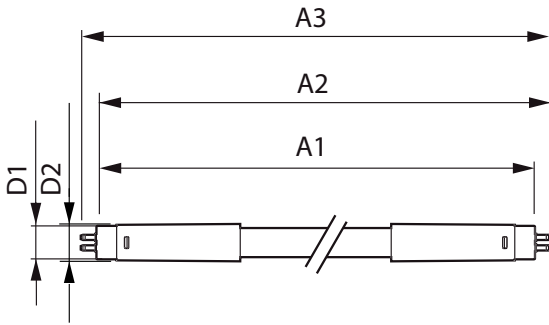

应用

- 專為高照明需求用途進一步節省能源設計，適用於辦公室照明、學校照明、商店照明

MASTER LEDtube InstantFit HF T5

Versions

二维绘图

Product	D1	D2	A1	A2	A3
Master LEDtube HF 1200mm HE 16.5W 840 T5	15.5 mm	18.8 mm	1149 mm	1156.1 mm	1163.2 mm
Master LEDtube HF 1200mm HE 16.5W 865 T5	15.5 mm	18.8 mm	1149 mm	1156.1 mm	1163.2 mm