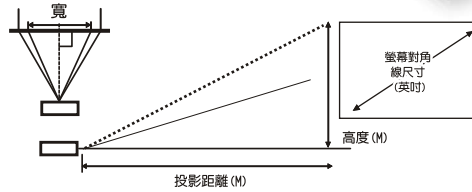

投影大小與距離

16:9 銀幕尺寸inch	銀幕寬度cm	最短投射距離cm	最遠投射距離cm
60	132.6	212.1	254.6
80	177.0	283.3	339.9
100	221.2	354.0	424.8
120	265.4	424.7	509.6
150	332.0	531.2	637.4
180	398.3	637.2	764.7
200	442.7	708.4	850.0
250	553.2	885.1	1062.2

以上規格僅供參考，某些尺寸可能與實際狀況有些微差異。

頂級高亮度旗艦機種，全新 D950HD/D952HD 系列提升至前所未有的高畫質超亮境界

Full-HD高畫質

3000/3500 流明高亮度

3000:1 高對比

產品規格

機型	D950HD	D952HD
亮度	3000 流明	3500 流明
真實解析度	1080P (1920 x 1080)	1080P (1920 x 1080)
對比	3,000:1	3,000:1
燈泡壽命/瓦數	5,000/6,000 Hours (增亮/標準模式), 220W	3,000/4,000 Hours (增亮/標準模式), 280W
投射比	1.6 - 1.92:1	1.6 - 1.92:1
投影尺寸	23.5" - 282.3"	23.5" - 282.3"
投影距離	1 - 10m (3.28ft to 32.8ft)	1 - 10m (3.28ft to 32.8ft)
鏡頭對焦方式	F=2.5, f=23.5-28.2mm	F=2.5, f=23.5-28.2mm
畫面縮放比	1.2x	1.2x
投射畫面比	實際 16:9, 支援4:3	實際 16:9, 支援4:3
投影方式	前投、後投、懸掛皆可適用	前投、後投、懸掛皆可適用
垂直梯形修正	+/- 15 度	+/- 15 度
喇叭	5W	5W
視訊相容	SDTV (480i, 576i), EDTV (480p, 576p), HDTV (720p, 1080i) thru RGB, NTSC/NTSC 4.43, PAL B/G/H/I/M/N 60, SECAM	SDTV (480i, 576i), EDTV (480p, 576p), HDTV (720p, 1080i) thru RGB, NTSC/NTSC 4.43, PAL B/G/H/I/M/N 60, SECAM
輸入/出介面	HDMI 1.3V (x2), VGA-In, S-Video, Composite Video, Audio-In RCA (L/R), Audio-In (Mini-Jack), VGA-Out, Audio-Out (Mini-Jack), RJ45, 12V Trigger, RS-232C, USB (Service)	HDMI 1.3V (x2), VGA-In, S-Video, Composite Video, Audio-In RCA (L/R), Audio-In (Mini-Jack), VGA-Out, Audio-Out (Mini-Jack), RJ45, 12V Trigger, RS-232C, USB (Service)
產品體積	335 x 256 x 102 mm	335 x 256 x 102 mm
產品重量	3.4kg (7.5lbs)	3.4kg (7.5lbs)
消耗電量	Supply: AC 100-240V, 50/60Hz Consumption: 240w (Std. Mode), 290W (Boost Mode), < 1W(Standby Mode)	Supply: AC 100-240V, 50/60Hz Consumption: 290w (Std. Mode), 350W (Boost Mode), < 1W(Standby Mode)

* 規格如有變動更新恕不另行通知

Environmental Protection **RoHS** COMPLIANT

環保 - 麗訊的使命

環保節能型投影機不僅可以減少對外部環境所造成的影響,而且還可以大大降低用戶的使用成本。麗訊科技歷來都十分關注環保節能型投影機的設計和生產,此次推出了三款投影機新產品,燈泡節能並完全符合RoHS要求D9系列投影機在待機狀態下,僅消耗1W的功率,完全符合美國環保署所主導提倡的針對電子產品的能源節約計畫