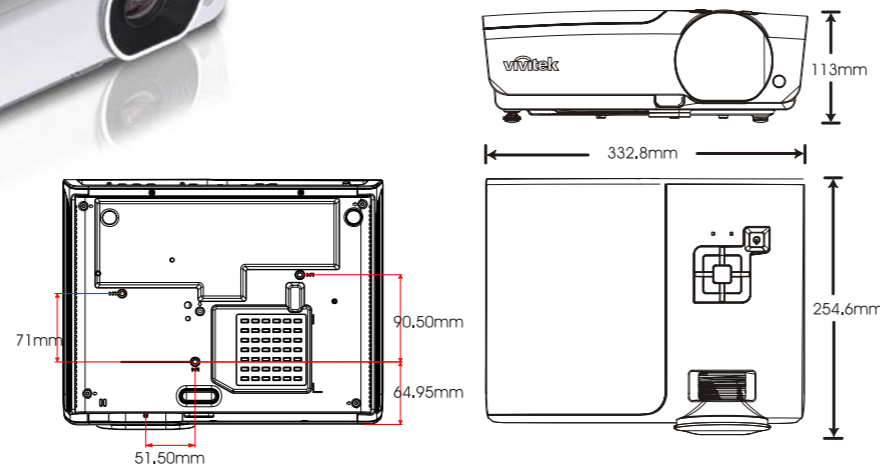

產品規格

機型	H1080
投影技術	0.65" 1-Chip DMD
解析度	1920x1080
亮度	1800流明
對比度	5000:1
鏡頭	手動變焦 (1:1.2) / 手動對焦
投射比	1.6-1.92
投射尺寸	25"-300"
遙控器	全功能紅外線遙控器(具背光)
光源	230W
縱橫比	16:9 (真實)& 4:3 (相容)
電腦相容	VGA, SVGA, XGA, SXGA, UXGA, Macintosh, 1080p
視頻相容	NTSC/NTSC 4.43, PAL B/G/H/I/M/N 60, SECAM, 480i/480p/720p/1080i/1080p
輸入介面	HDMI (V1.3)x 2, VGA (15pin D-Sub)x 1, Composite Video (RCAx1) Component (RCA x 1), S-Video (Mini DIN) x 1 音源 RCA x 1, 音源Mini-Jack x1,
輸出介面	音源Mini-Jack x 1
控制訊號介面	USB (Service), RS-232C x 1, 12v Trigger
梯形修正	自動垂直(+/-30度)
噪音	27dB (標準模式), 30 dB (高亮模式)
揚聲器	5W 喇叭
投影應用方式	前投、後投、桌上、吊裝
體積(HxHxD)	332.8x113x254.6mm
重量	3.5kg (7.8 lbs)
電源	AC 100-240V
功耗	250W(一般) / 270W (最高) / <1W (待機)
配件	AC 電源線、HDMI線、Component訊號線、VGA線 使用手冊 (光碟)、保固卡、遙控器(附電池)、手提袋、快速使用卡
功能表語言	英/法/德/義/西/韓/簡中/繁中/俄/捷克/葡/波蘭/芬蘭/ 瑞典/希臘/荷蘭/丹麥/土耳其/阿拉伯/匈牙利

規格如有變更，恕不另行通知。

Environmental Protection **RoHS** COMPLIANT 環保 - 麗訊的使命

環保節能型投影機不僅可以減少對外部環境所造成的影響，而且還可以大大降低用戶的使用成本。麗訊科技歷來都十分關注環保節能型投影機的設計和生產，H1080燈泡不但節能並完全符合RoHS要求，H1080系列投影機在待機狀態下，僅消耗<1W的功率，完全符合美國環保署及歐盟所主導提倡的電子產品的能源節約計畫。

台達製造 · 品質保證

Http://www.vivitek.com.tw 麗訊科技股份有限公司

© 2009 年麗訊股份有限公司版權所有未經許可，禁止翻譯本資料部份或全部內容
性能和規格如有變動，恕不另行通知。Vivitek 是麗訊國際控股公司的註冊商標
所有其他註冊商標是其所屬公司的註冊商標

200912

vivitek® 麗訊

H1080 系列
1080P 家庭劇院投影機