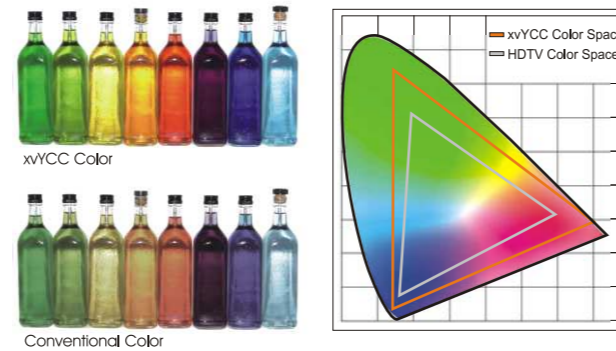

## 先進的三倍速 6 階彩輪 (R.G.B.Y.M.C)

H1080採用最新一代的6色色輪，可創造出絕佳的明亮、豔麗感。搭配3倍速(10,800 r.p.m)的高轉速，能有效減少"彩虹效應" 絕佳的動態表現及色彩飽和度，呈現出自然的膚色及自然景致。

註:上述色輪轉速為色輪馬達每分鐘可達之轉速

6 階彩輪

4 階彩輪

## Deep Color ~ 消除了畫面上的色帶

經過 Deep Color 處理

傳統處理

讓色彩之間的漸層更加細緻並能夠增加對比率，在「黑與白色」之間展現更多層次的灰色漸層。

產品外觀顏色角度因攝影有所偏差，僅供參考請以實機為主

## x.v.YCC~為sRGB的再進化充分表現100%顏色再現能力

H1080 支援 xVYCC，為HDTV色彩的1.8倍色域，精準、重現色彩品質

Conventional Color