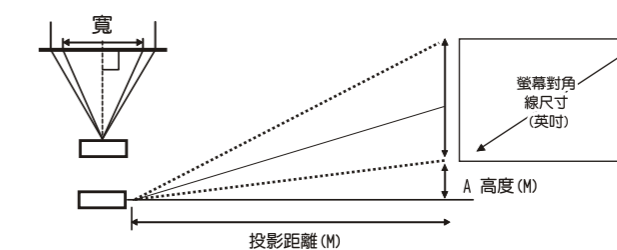

## 投影大小與距離 (H1080 Throw Ratio 1.6~1.92)

16:9 銀幕尺寸inch	銀幕寬度cm	最短投射距離cm	最遠投射距離cm	A 高度 (M)
60	132.6	212.1	254.6	22
80	177.0	283.3	339.9	30
100	221.2	354.0	424.8	37
120	265.4	424.7	509.6	45
150	332.0	531.2	637.4	56
200	442.7	708.4	850.0	75
250	553.2	885.1	1062.2	93