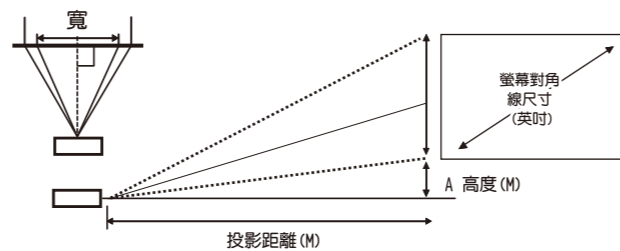

D535 / D537W

機型	D535	D537W
投影技術	1-chip DMD, DLP	1-chip DMD, DLP
亮度(ANSI)	3200 Lumens	3200 Lumens
真實解析度	XGA (1024 x 768)	WXGA (1280 x 800)
支援解析度(最大值)	UXGA (1600 x 1200)	UXGA (1600 x 1200)
對比	3000:1	3000:1
畫素數	786,432畫素	1,024,000畫素
燈泡壽命/瓦數	3000 / 4000 小時(標準/經濟 模式), 240W	3000 / 4000 小時(標準/經濟 模式), 240W
投射比	1.92 - 2.14 : 1	1.52 - 1.76 : 1
投影尺寸	40" - 300"	30" - 300"
投影距離	1 - 10m	1.2 - 10m
鏡頭及對焦方式	F = 2.52 - 2.73, f = 24.34 - 25.95mm, 手動	F = 2.52 - 2.72, f = 21.35 - 24.49mm, 手動
畫面縮放比	1.1x	1.16x
投射畫面比	4:3 (真實), 16:9 (相容)	16:10 (真實), 4:3, 16:9(相容)
投影方式	前投、後投、懸掛皆可適用	前投、後投、懸掛皆可適用
垂直梯形修正	+/- 30 度	+/- 30 度
水平頻率	15, 30-90 KHz	15, 30-90 KHz
垂直頻率	43 - 85 Hz	43 - 85 Hz
喇叭	2W	2W
視訊相容	SDTV (480i, 576i), EDTV (480p), HDTV (720p, 1080i), NTSC/NTSC 4.43, PAL B/G/H/I/M/N 60, SECAM	SDTV (480i, 576i), EDTV (480p), HDTV (720p, 1080i), NTSC/NTSC 4.43, PAL B/G/H/I/M/N 60, SECAM
電腦相容	VGA, SVGA, XGA, WXGA, SXGA, UXGA, Macintosh	VGA, SVGA, XGA, WXGA, SXGA, UXGA, Macintosh
輸入/出介面	HDMI 1.3V, VGA-In, S-Video, Composite Video, Audio-In RCA (L/R), Audio-In (Mini-Jack), RS-232C	HDMI 1.3V, VGA-In, S-Video, Composite Video, Audio-In RCA (L/R), Audio-In (Mini-Jack), RS-232C
產品體積 (WxDxH)	261 x 190 x 78mm	261 x 190 x 78mm
產品重量	1.9kg	1.9kg
消耗電量	Supply: AC 110-240V, 50/60Hz Consumption: 230W/300W(經濟/標準 模式)	Supply: AC 110-240V, 50/60Hz Consumption: 230W/300W(經濟/標準 模式)
保護裝置	過熱自動關機裝置	過熱自動關機裝置
待機功耗	<1W	<1W
遙控器	隨機附贈名片型遙控器	隨機附贈名片型遙控器

規格如有變更，恕不另行通知。

投影大小與距離

D535 投影尺寸對照表(投射比 1.92~2.14)

4:3 銀幕尺寸inch	銀幕寬度cm	最短投射距離cm	最遠投射距離cm
40	81.3	156.1	173.9
80	162.6	312.1	347.9
100	203.2	390.1	434.8
120	243.8	468.2	521.8
150	304.8	585.2	652.3
200	406.4	780.3	869.7
250	508.0	975.4	1087.1
300	609.6	1170.4	1304.5

D537W 投影尺寸對照表(投射比 1.52~1.76)

16:10 銀幕尺寸inch	銀幕寬度inch	最短投射距離cm	最遠投射距離cm
40	34	131	152
80	68	262	304
100	85	327	380
120	102	393	455
150	127	491	569
200	170	654	759
250	212	818	949
300	254	982	1139

* 以上規格僅供參考，某些尺寸可能與實際狀況有些微差異。

環保－麗訊的使命
環保節能型投影機不僅可以減少對外部環境所造成的影響，而且還可以大大降低用戶的使用成本。麗訊科技歷來都十分關注環保節能型投影機的設計和生產，D5 系列燈泡不但節能並完全符合RoHS要求，D5 系列投影機在待機狀態下，僅消耗<1W的功率，完全符合美國環保署及歐盟所主導提倡的電子產品的能源節約計畫。

Http://www.vivitek.com.tw 麗訊科技股份有限公司

台達製造·品質保證

© 2009 年麗訊股份有限公司版權所有未經許可，禁止翻譯本資料部份或全部內容
性能和規格如有變動，恕不另行通知 vivitek 是麗訊國際股份有限公司的註冊商標
所有其他註冊商標是其所屬公司的註冊商標

2011 02