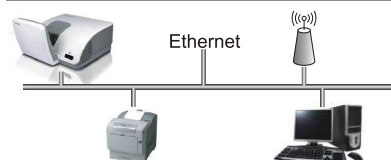

規格如有變更，恕不另行通知。

Vivitek 精心設計的7色獨立色彩調整

R(紅)、G(綠)、B(藍)、C(青)、M(洋紅)、Y(黃)、W(白)

色彩是投影機的靈魂，Vivitek D7系列為進階使用者提供了具備先進的色彩管理系統，使用者可通過選單獨立調整 R(紅)、G(綠)、B(藍)、C(青)、M(洋紅)、Y(黃)及 W(白)的色調，並可透過色彩飽和度及色彩增益來對彩色重現的偏差進行調整和補償，使色彩表現更加完美。

3D Ready 功能

全系列D7機型皆能觀賞3D影片、遊戲、及相機等等
透過DLP-Link/IR 二種3D顯示技術，呈現絕佳的3D效果

可透過RJ45接頭進行整合及系統管理的網路功能

D7超短焦投影機輕便易懂的網路介面讓使用者經由網路輕鬆管理及遙控投影機。

多樣加值的功能

- Auto Power Off** 投影機在無接受訊號，可自動關機設定(0-180分)
- Off & Go** 關機後無需等待即可帶至下一個使用空間
- Auto Power On** 自動燈泡啟動功能在投影機接受電源時可直接點亮
- Closed Caption** 字幕隱藏功能，使用者可選擇字幕顯示與否
- Peripheral Test** 周邊設備自我偵測功能
可偵訊畫面色彩、按鍵和USB等測試
- Wall color correction** 投影在不同顏色的表面，例如其他非白色的牆面時可以進行色彩調節。
- Presentation timer** 配備的簡報計時器靈活又易用，可以幫助您簡報時輕鬆控制時間。