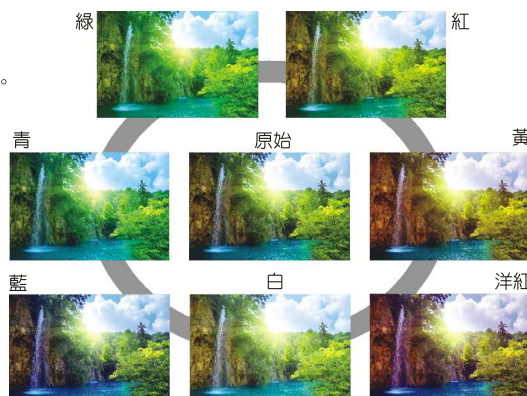

- ▶ 高對比、高亮度，可提供亮麗的色彩及影像
- ▶ 搭載遊戲、影片及教育最適用的3D Ready功能
- ▶ 使用壽命可達6000小時的高效益燈泡(經濟模式)
- ▶ 採用便利的上方更換燈泡設計
- ▶ 配備10W高輸出揚聲器，滿足教育及娛樂環境需求

投影距離與尺寸大小對照表

D795WT	WXGA	
	16:10	
距離	62.3 +/- 10mm	22.4 +/- 10mm
對角	97"	87"
影像高度	2089mm	1868mm
影像寬度	1305mm	1167mm
H	440 +/- 50mm	342 +/- 50mm

以上規格僅供參考，某些尺寸可能與實際狀況有些微差異。

產品規格

	D791ST	D795WT
顯示技術	DLP	
投影亮度	3000 Lumens	
解析度	XGA (1024 x 768)	WXGA (1280 x 800)
最大支援解析度	UXGA (1600 x 1200)	UXGA (1600 x 1200)
對比度	2500:1	
燈泡	6,000/4,000 小時 (標準/增亮模式), 220W	
鏡頭投射比	0.24:1	0.19 : 1
投影尺寸	73.5" - 82.2"	87" - 97"
投射距離	22.4 +/- 10mm ~ 62.3 +/- 10mm	
鏡頭對焦	手動	
鏡頭縮放比	定焦	
影像比例	4:3(真實) 16:9, 16:10 (相容)	16:10(真實) 4:3, 16:9 (相容)
Offset	365mm@73.5"~378mm@82.2"	342mm@87" - 368.3mm@97"
梯形修正	垂直 +/- 30度	
水平頻率	15,30 - 90kHz	
垂直頻率	43 - 85Hz	
喇叭	10W	
視訊相容	SDTV(480i), EDTV (480p), HDTV (720p, 1080i/p), NTSC/NTSC 4.43, PAL B/G/H/I/M/N 60, SECAM	
輸出介面	HDMI 1.3V, VGA-In (x2), S-Video, Composite, Audio-In (Mini-Jack), VGA-Out, Audio-Out (Mini-Jack), RJ45, RS-232C, USB (Service)	
投影方式	正投, 吊掛(前投或背投)	
安全裝置	Kensington Security Slot, 安全門, 按鍵鎖	
體積	354 x 411 x 219 mm	
重量	9kg	
噪音值	27dB/29dB (標準 / 增亮模式)	
電源	AC 100-240V, 50/60Hz	
消耗功率	290W (增亮模式), 240W (標準模式), <1W (待機模式)	
標準配件	電源線、VGA訊號線、遙控器(附電池)、使用手冊(CD)、保固卡	
選購配件	燈泡, 遙控器	

規格如有變更，恕不另行通知。

Vivitek 精心設計的7色獨立色彩調整

R(紅)、G(綠)、B(藍)、C(青)、M(洋紅)、Y(黃)、W(白)

色彩是投影機的靈魂，Vivitek D7系列為進階使用者提供了具備先進的色彩管理系統，使用者可通過選單獨立調整 R(紅)、G(綠)、B(藍)、C(青)、M(洋紅)、Y(黃)及 W(白)的色調，並可透過色彩飽和度及色彩增益來對彩色重現的偏差進行調整和補償，使色彩表現更加完美。