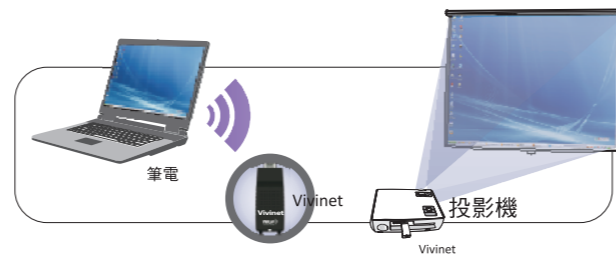

支援無線連線(ViviNet 無線 VGA Dongle 選購配件)

搭配 ViviNet 無線 VGA Dongle 將投影機融入您的無線環境，可同時連接最多四台電腦使用，支援四至一畫面分割，簡報會議時更方便分享投影機。