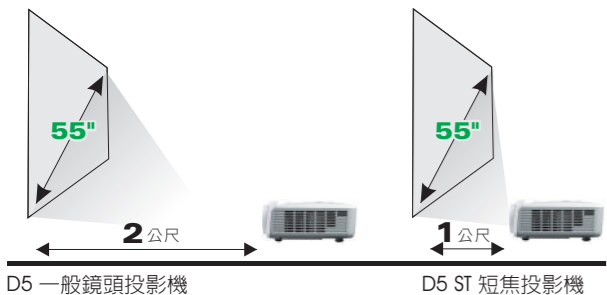

## 多款鏡頭\_短焦鏡頭設計

D5ST 短焦系列只要一公尺就可以投影出55-63吋大畫面，搭配1.9公斤的輕盈重量，提供您自由自在的投影經驗，不需要大會議空間在自己的小辦公空間裡就可以隨時展開會議討論，再也不受拘束！

全系列D5機型 (D508除外) 皆能觀賞3D影片、遊戲、及相機等等透過DLP-Link/IR 二種3D顯示技術，呈現絕佳的3D效果

## 數位化梯形修正

D5 垂直梯形 ±30度，增加了使用者隨性玩樂時的樂趣。不再需要專業的施工也能讓畫面獲得平整絕佳的影像，讓您隨時、隨地都能享受高品質的畫面。

D5 一般鏡頭投影機

D5 ST 短焦投影機