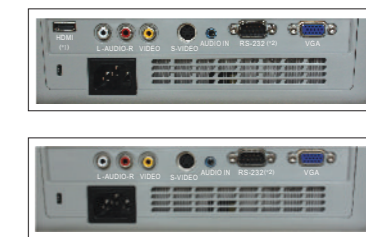

豐富的連接選項

最新的1.3版用於加強高速的影像與音訊傳輸。

D508 I/O Port