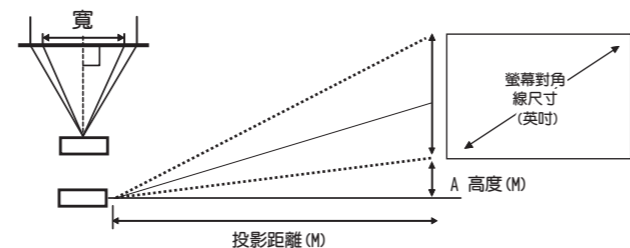

### 投影大小與距離

D508/D510/D511/D535 投影尺寸對照表(投射比 1.93~2.16)

4:3 銀幕尺寸inch	銀幕寬度cm	最短投射距離cm	最遠投射距離cm
40	81.28	156.9	175.6
80	162.56	313.7	351.1
100	203.2	392.2	438.9
120	243.84	470.6	526.7
150	304.8	588.3	658.4
200	406.4	784.4	877.8
250	508	980.4	1097.3
300	609.6	1176.5	1316.7