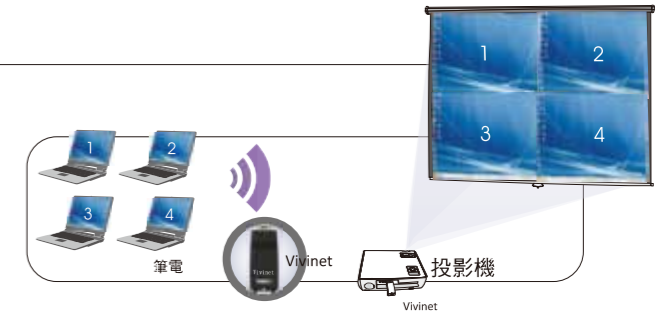

▶ 支援無線連結 (ViviNet 無線 VGA Dongle 選購配件)

搭配 ViviNet 無線 VGA Dongle 將投影機融入您的無線環境，可同時連接最多四台電腦使用，支援四至一畫面分割，簡報會議時更方便分享投影機。