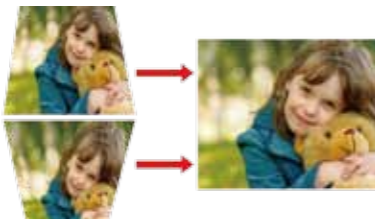

▶ 數位化梯形修正

D5 3D 系列垂直梯形 ±30 度，增加了使用者隨性玩樂時的樂趣。不再需要專業的施工也能讓畫面獲得平整絕佳的影像，讓您隨時、隨地都能享受高品質的畫面。

▶ 多樣的加值功能

- **Auto Power Off** 投影機在無接受訊號，可自動關機設定 (0-180分)
- **Off & Go** 關機後無需等待即可帶至下一個使用空間
- **Auto Power On** 自動燈泡啟動功能在投影機接受電源時可直接點亮
- **Closed Caption** 字幕隱藏功能，使用者可選擇字幕顯示與否
- **Peripheral Test** 周邊設備自我偵測功能可偵訊畫面色彩、按鍵和 USB 等測試
- **Kwypad Lock** 面板按鍵鎖定可防止孩童誤觸投影機面板按鍵