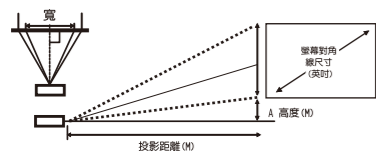

投影大小與距離

D512-3D / D536-3D 投影尺寸對照表

螢幕尺寸 (inch)	螢幕寬度 (inch)	最短投射距離 (m)	最遠投射距離 (m)	偏移(Offset A) (mm)
40	32	1.57	1.73	85
70	56	2.75	3.03	149
90	72	3.53	3.90	192
120	96	4.71	5.19	256
200	160	7.84	8.66	427

D538W-3D 投影尺寸對照表

螢幕尺寸 (inch)	螢幕寬度 (inch)	最短投射距離 (m)	最遠投射距離 (m)	偏移(Offset A) (mm)
40	34	1.31	1.52	62
70	59	2.29	2.65	108
90	76	2.95	3.41	139
120	102	3.93	4.55	186
200	170	6.55	7.58	310

*以上規格僅供參考，某些尺寸可能與實際狀況有些微差異