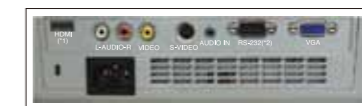

▶ 豐富的連接選項

HDMI
最新的 1.3 版用於加強高速的影像與音訊傳輸。