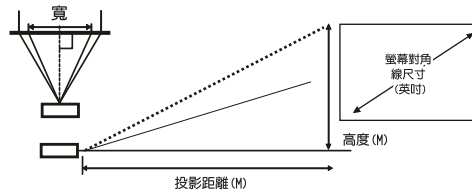

vivitek[®]
Vivid Color, Vivid Life

銳利

為極致色彩而生

D952HD / D963HD

3500 / 4500流明

D9 HD 系列

投影大小與距離

16:9 銀幕尺寸Inch	銀幕寬度cm	最短投射距離cm	最遠投射距離cm
60	132.6	212.1	254.6
80	177.0	283.3	339.9
100	221.2	354.0	424.8
120	265.4	424.7	509.6
150	332.0	531.2	637.4
180	398.3	637.2	764.7
200	442.7	708.4	850.0
250	553.2	885.1	1062.2

以上規格僅供參考，某些尺寸可能與實際狀況有些微差異。

頂級高亮度旗艦機種，全新 D952HD / D963HD 系列提升至前所未有的高畫質超亮境界

Full-HD高畫質

3500 / 4500 流明高亮度

3000:1 高對比

產品規格

機型	D952HD	D963HD
亮度	3500 流明	4500 流明
真實解析度	1080P (1920 x 1080)	1080P (1920 x 1080)
支援解析度	WUXGA(1920x1200)	WUXGA(1920x1200)
畫素數	2,073,600畫素	2,073,600畫素
對比	3,000:1	3,000:1
燈泡壽命/瓦數	3000/4000 Hours (增亮/標準模式), 280W	1600/2000 Hours (增亮/標準模式), 300W
投射比	1.6 - 1.92:1	1.6 - 1.92:1
投影尺寸	23.5"~300"	23.5"~300"
投影距離	1 - 10m (3.28ft to 32.8ft)	1 - 10m (3.28ft to 32.8ft)
鏡頭對焦方式	F=2.5, f=23.5-28.2mm	F=2.5, f=23.5-28.2mm
畫面縮放比	1.2x	1.2x
投射畫面比	實際 16:9, 支援4:3	實際 16:9, 支援4:3
投影方式	前投、後投、懸掛皆可適用	前投、後投、懸掛皆可適用
垂直梯形修正	+/- 15 度	+/- 15 度
喇叭	5W	5W
視訊相容	SDTV (480i, 576i), EDTV (480p, 576p), HDTV (720p, 1080i) thru RGB, NTSC/NTSC 4.43, PAL B/G/H/I/M/N 60, SECAM	SDTV (480i, 576i), EDTV (480p, 576p), HDTV (720p, 1080i) thru RGB, NTSC/NTSC 4.43, PAL B/G/H/I/M/N 60, SECAM
輸入/出介面	HDMI 1.3V (x2), VGA-In, S-Video, Composite Video, Audio-In RCA (L/R), Audio-In (Mini-Jack), VGA-Out, Audio-Out (Mini-Jack), RJ45, 12V Trigger, RS-232C, USB (Service)	HDMI 1.3V (x2), VGA-In, S-Video, Composite Video, Audio-In RCA (L/R), Audio-In (Mini-Jack), VGA-Out, Audio-Out (Mini-Jack), RJ45, 12V Trigger, RS-232C, USB (Service)
產品體積	333x255x113mm	333x255x113mm
產品重量	3.4kg (7.5lbs)	3.4kg (7.5lbs)
消耗電量	輸入電源功耗：100-240V, 50/60Hz Consumption：290w(Std. Mode), 350w	輸入電源功耗：100-240V, 50/60Hz Consumption：320w(Std. Mode), 370w